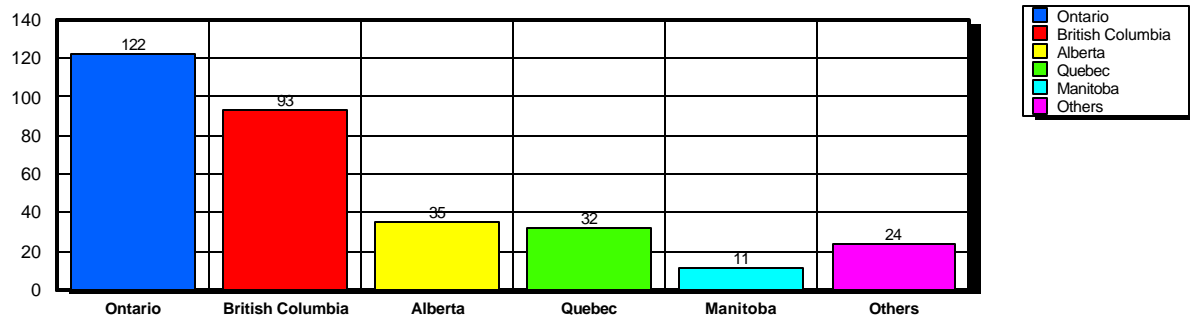

Country/State/Province	Total	
<i>USA</i>	<i>New York</i>	<i>1065</i>
<i>USA</i>	<i>North Carolina</i>	<i>199</i>
<i>USA</i>	<i>North Dakota</i>	<i>13</i>
<i>USA</i>	<i>Ohio</i>	<i>285</i>
<i>USA</i>	<i>Oklahoma</i>	<i>70</i>
<i>USA</i>	<i>Oregon</i>	<i>223</i>
<i>USA</i>	<i>Palau</i>	<i>2</i>
<i>USA</i>	<i>Pennsylvania</i>	<i>587</i>
<i>USA</i>	<i>Puerto Rico</i>	<i>53</i>
<i>USA</i>	<i>Rhode Island</i>	<i>90</i>
<i>USA</i>	<i>South Carolina</i>	<i>85</i>
<i>USA</i>	<i>South Dakota</i>	<i>7</i>
<i>USA</i>	<i>Tennessee</i>	<i>156</i>
<i>USA</i>	<i>Texas</i>	<i>531</i>
<i>USA</i>	<i>Utah</i>	<i>272</i>
<i>USA</i>	<i>Vermont</i>	<i>86</i>
<i>USA</i>	<i>Virgin Islands</i>	<i>3</i>
<i>USA</i>	<i>Virginia</i>	<i>531</i>
<i>USA</i>	<i>Washington</i>	<i>375</i>
<i>USA</i>	<i>West Virginia</i>	<i>31</i>
<i>USA</i>	<i>Wisconsin</i>	<i>202</i>
<i>USA</i>	<i>Wyoming</i>	<i>15</i>
USA		11,873
UZBEKISTAN		4
VENEZUELA		21
VIETNAM		11
WALES		1
YEMEN		1
YUGOSLAVIA		5
ZAMBIA		1
Grand Total:		14,806

130 distinct countries represented.

Country/State/Province

Total

USA

Top 5 States per Country

CANADA

Top 5 States per Country

Top 10 Countries

USA	80.2%
JAPAN	5.3%
CANADA	2.1%
SOUTH KOREA	0.9%
PEOPLES REP OF CHINA	0.8%
BRAZIL	0.6%
MEXICO	0.6%
TAIWAN ROC	0.6%
PERU	0.5%
UAE	0.5%
Others	8.0%
Total:	100.0%